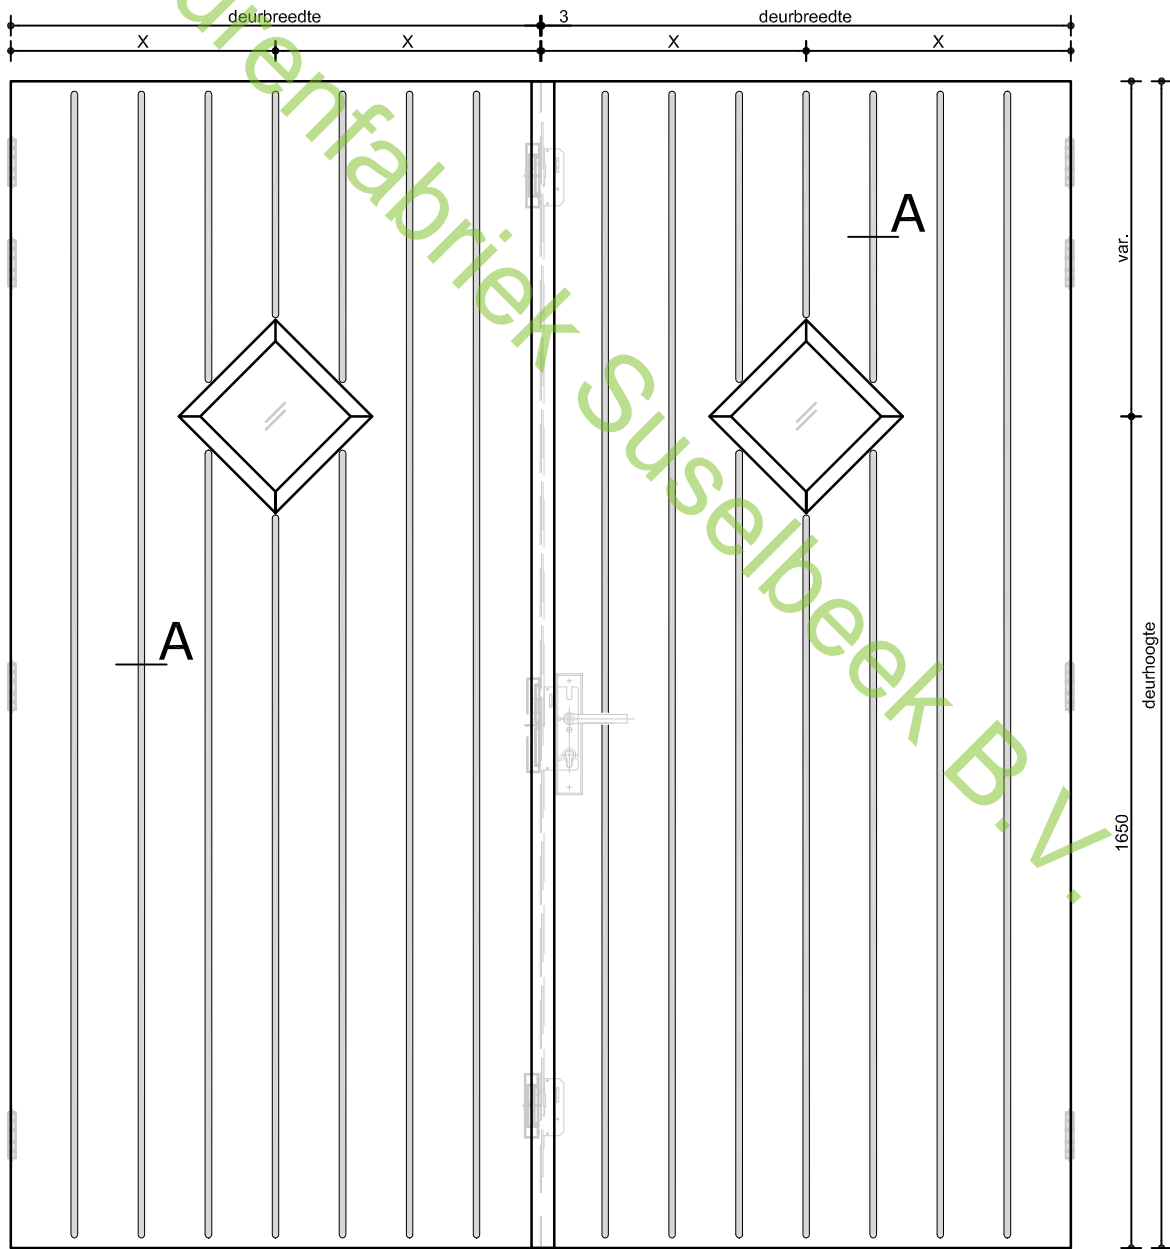

Det. A

Omschrijving:
VOORAANZICHT
 SAMENGESTELDE GARAGEDEUREN

Datum: 03-mrt-'21
 Tekenaar: RM
 Schaal: 1:15 / 1:2

Model:
9513-1